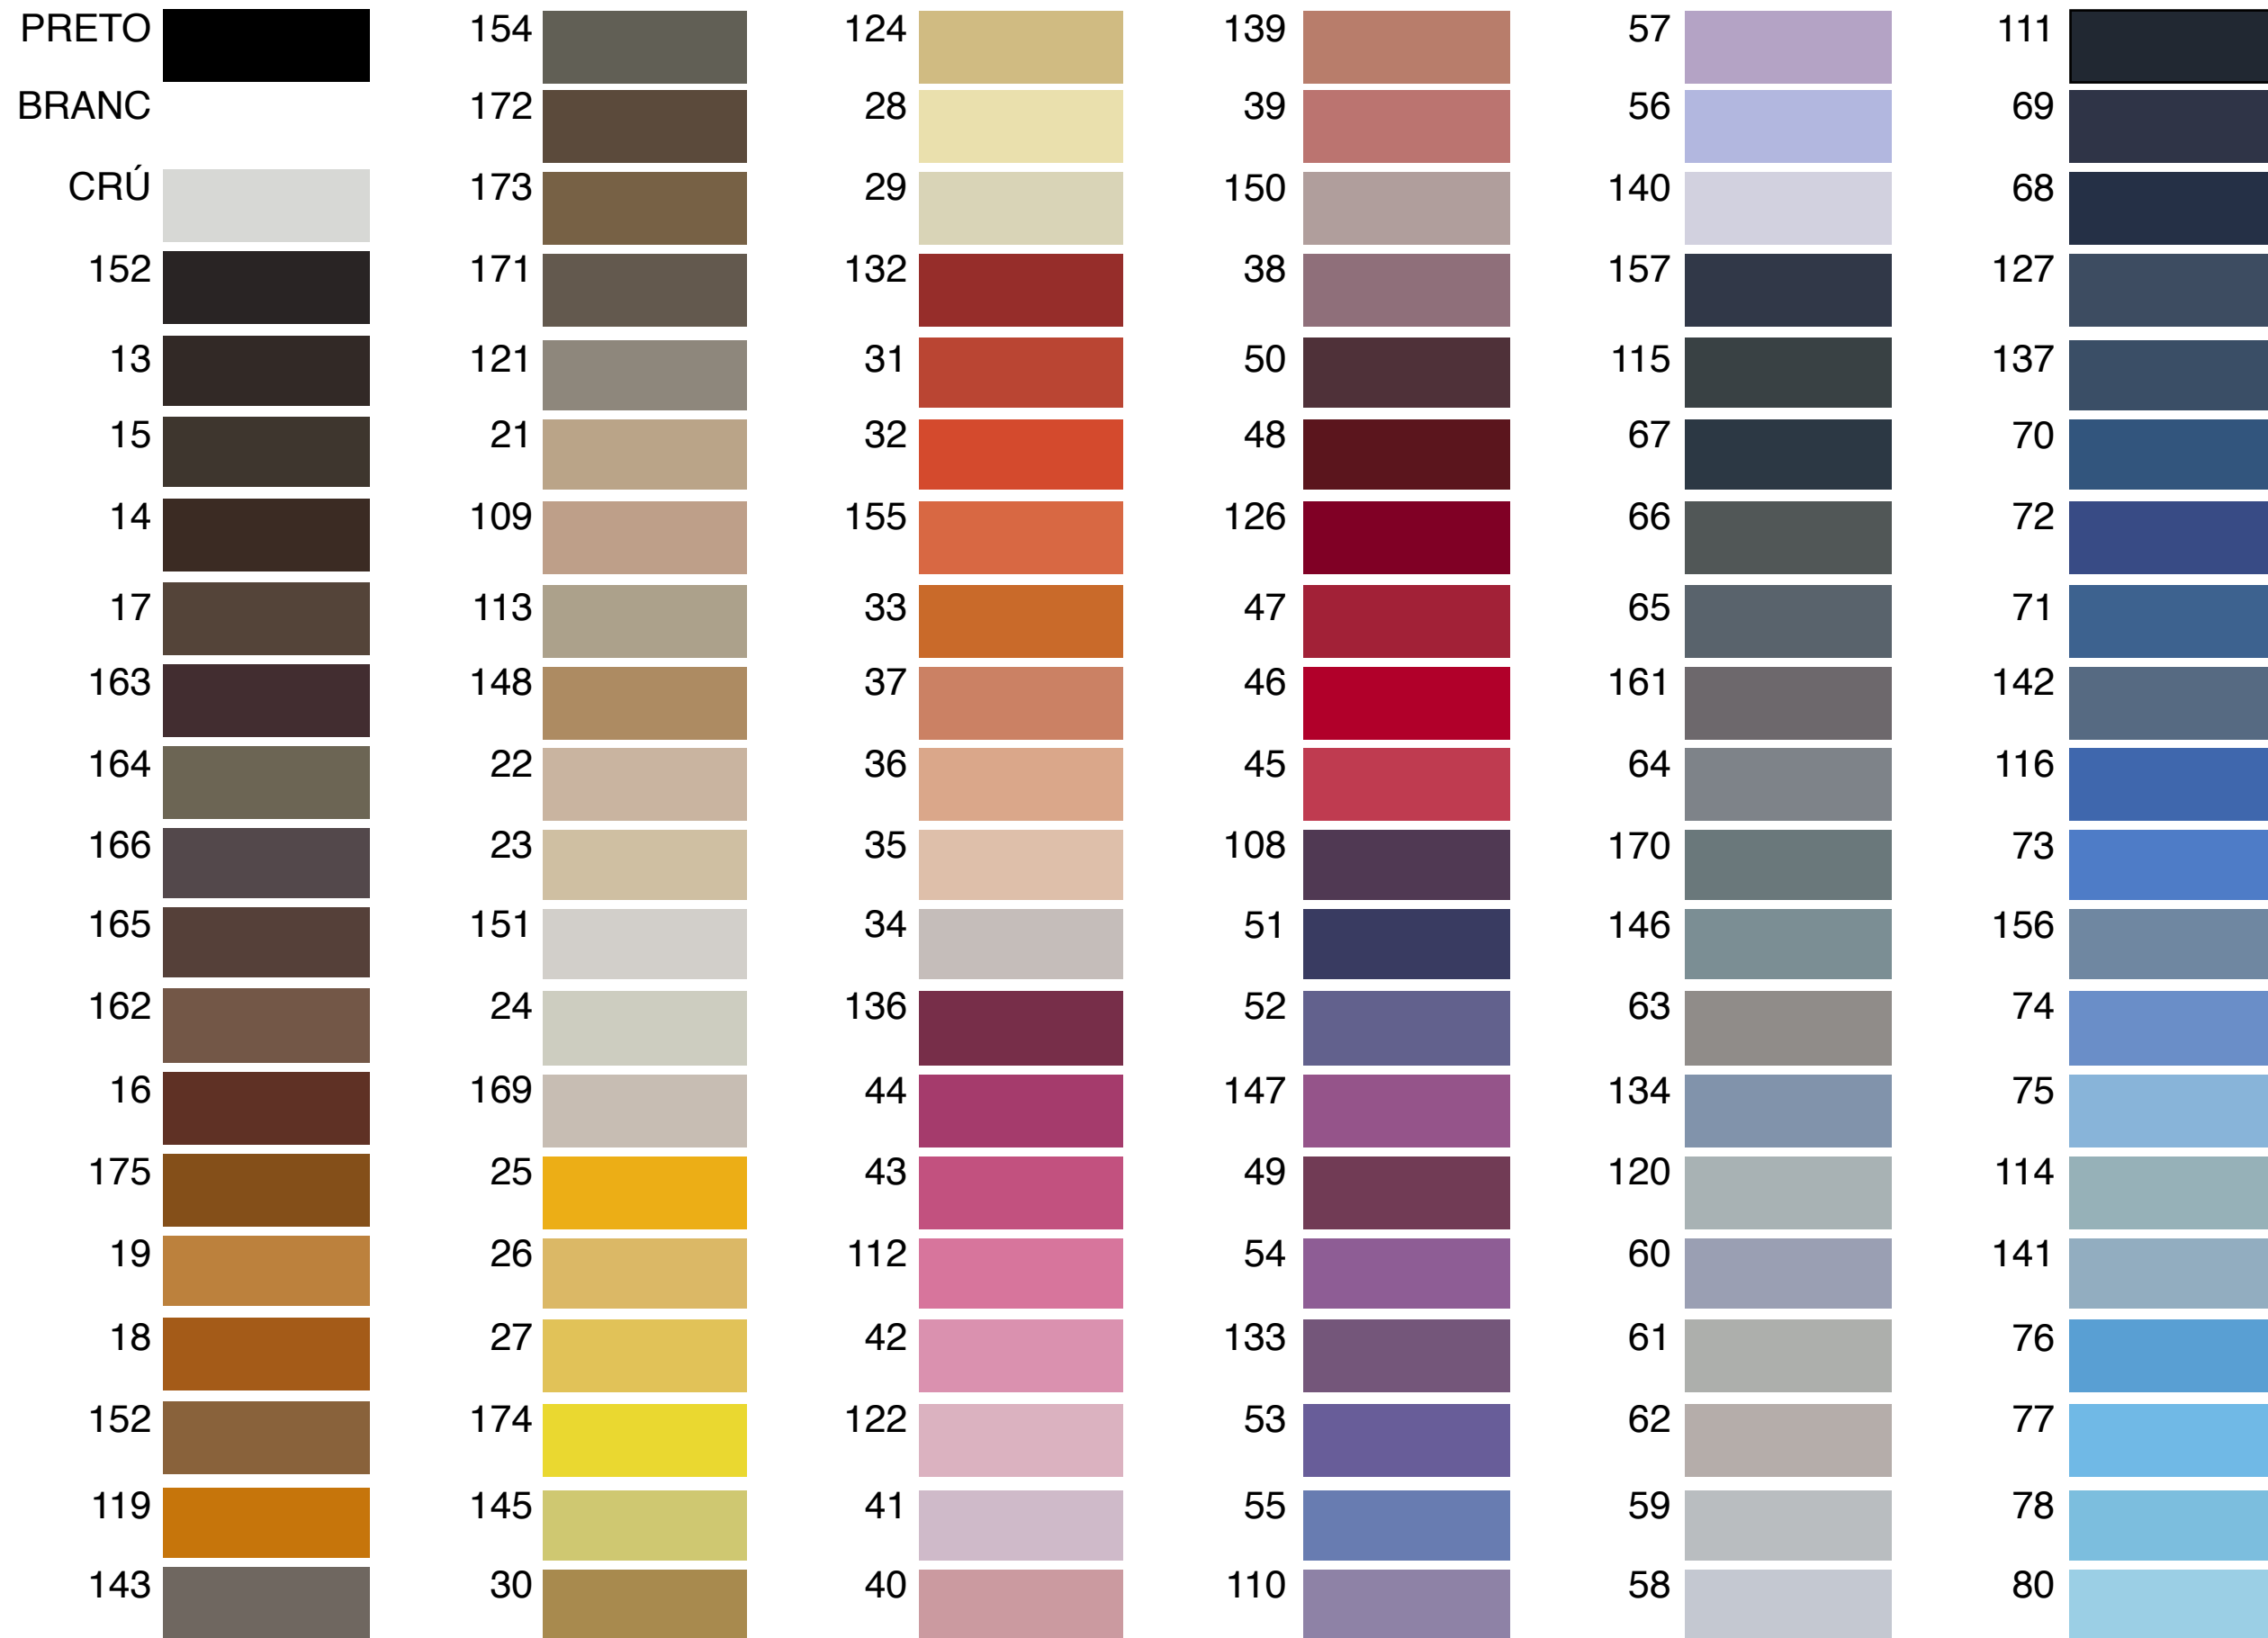

Tirsolinhas

PALETE DE CORES

LINHAS PARA INDÚSTRIA DE CONFECÇÃO E USO DOMÉSTICO

POLYESTER TEXTURIZADO

LINHAS PARA INDÚSTRIA DE CONFECÇÃO E USO DOMÉSTICO

LINHAS PARA INDÚSTRIA DE CONFECÇÃO E USO DOMÉSTICO

POLYESTER TEXTURIZADO

POLYESTER TEXTURIZADO

121		40		35		1094	
65		33		36		47	
27		131		5		105	
122		70		67		103	
120		18		29		104	
21		12		38		127	
48		73		146		139	
100		60		7		71	
128		145		54		109	
59		135		6		22	
117		1253		1548		1134	
25		1250		1418		2	
116		1406		1390		126	
55		1181		1241		1001	
24		1358		1492		64	
118		1545		1199		1036	
138		1567		1401		124	
119		162		1133		49	
44		1163		1269		53	
74		1365		1562		1083	