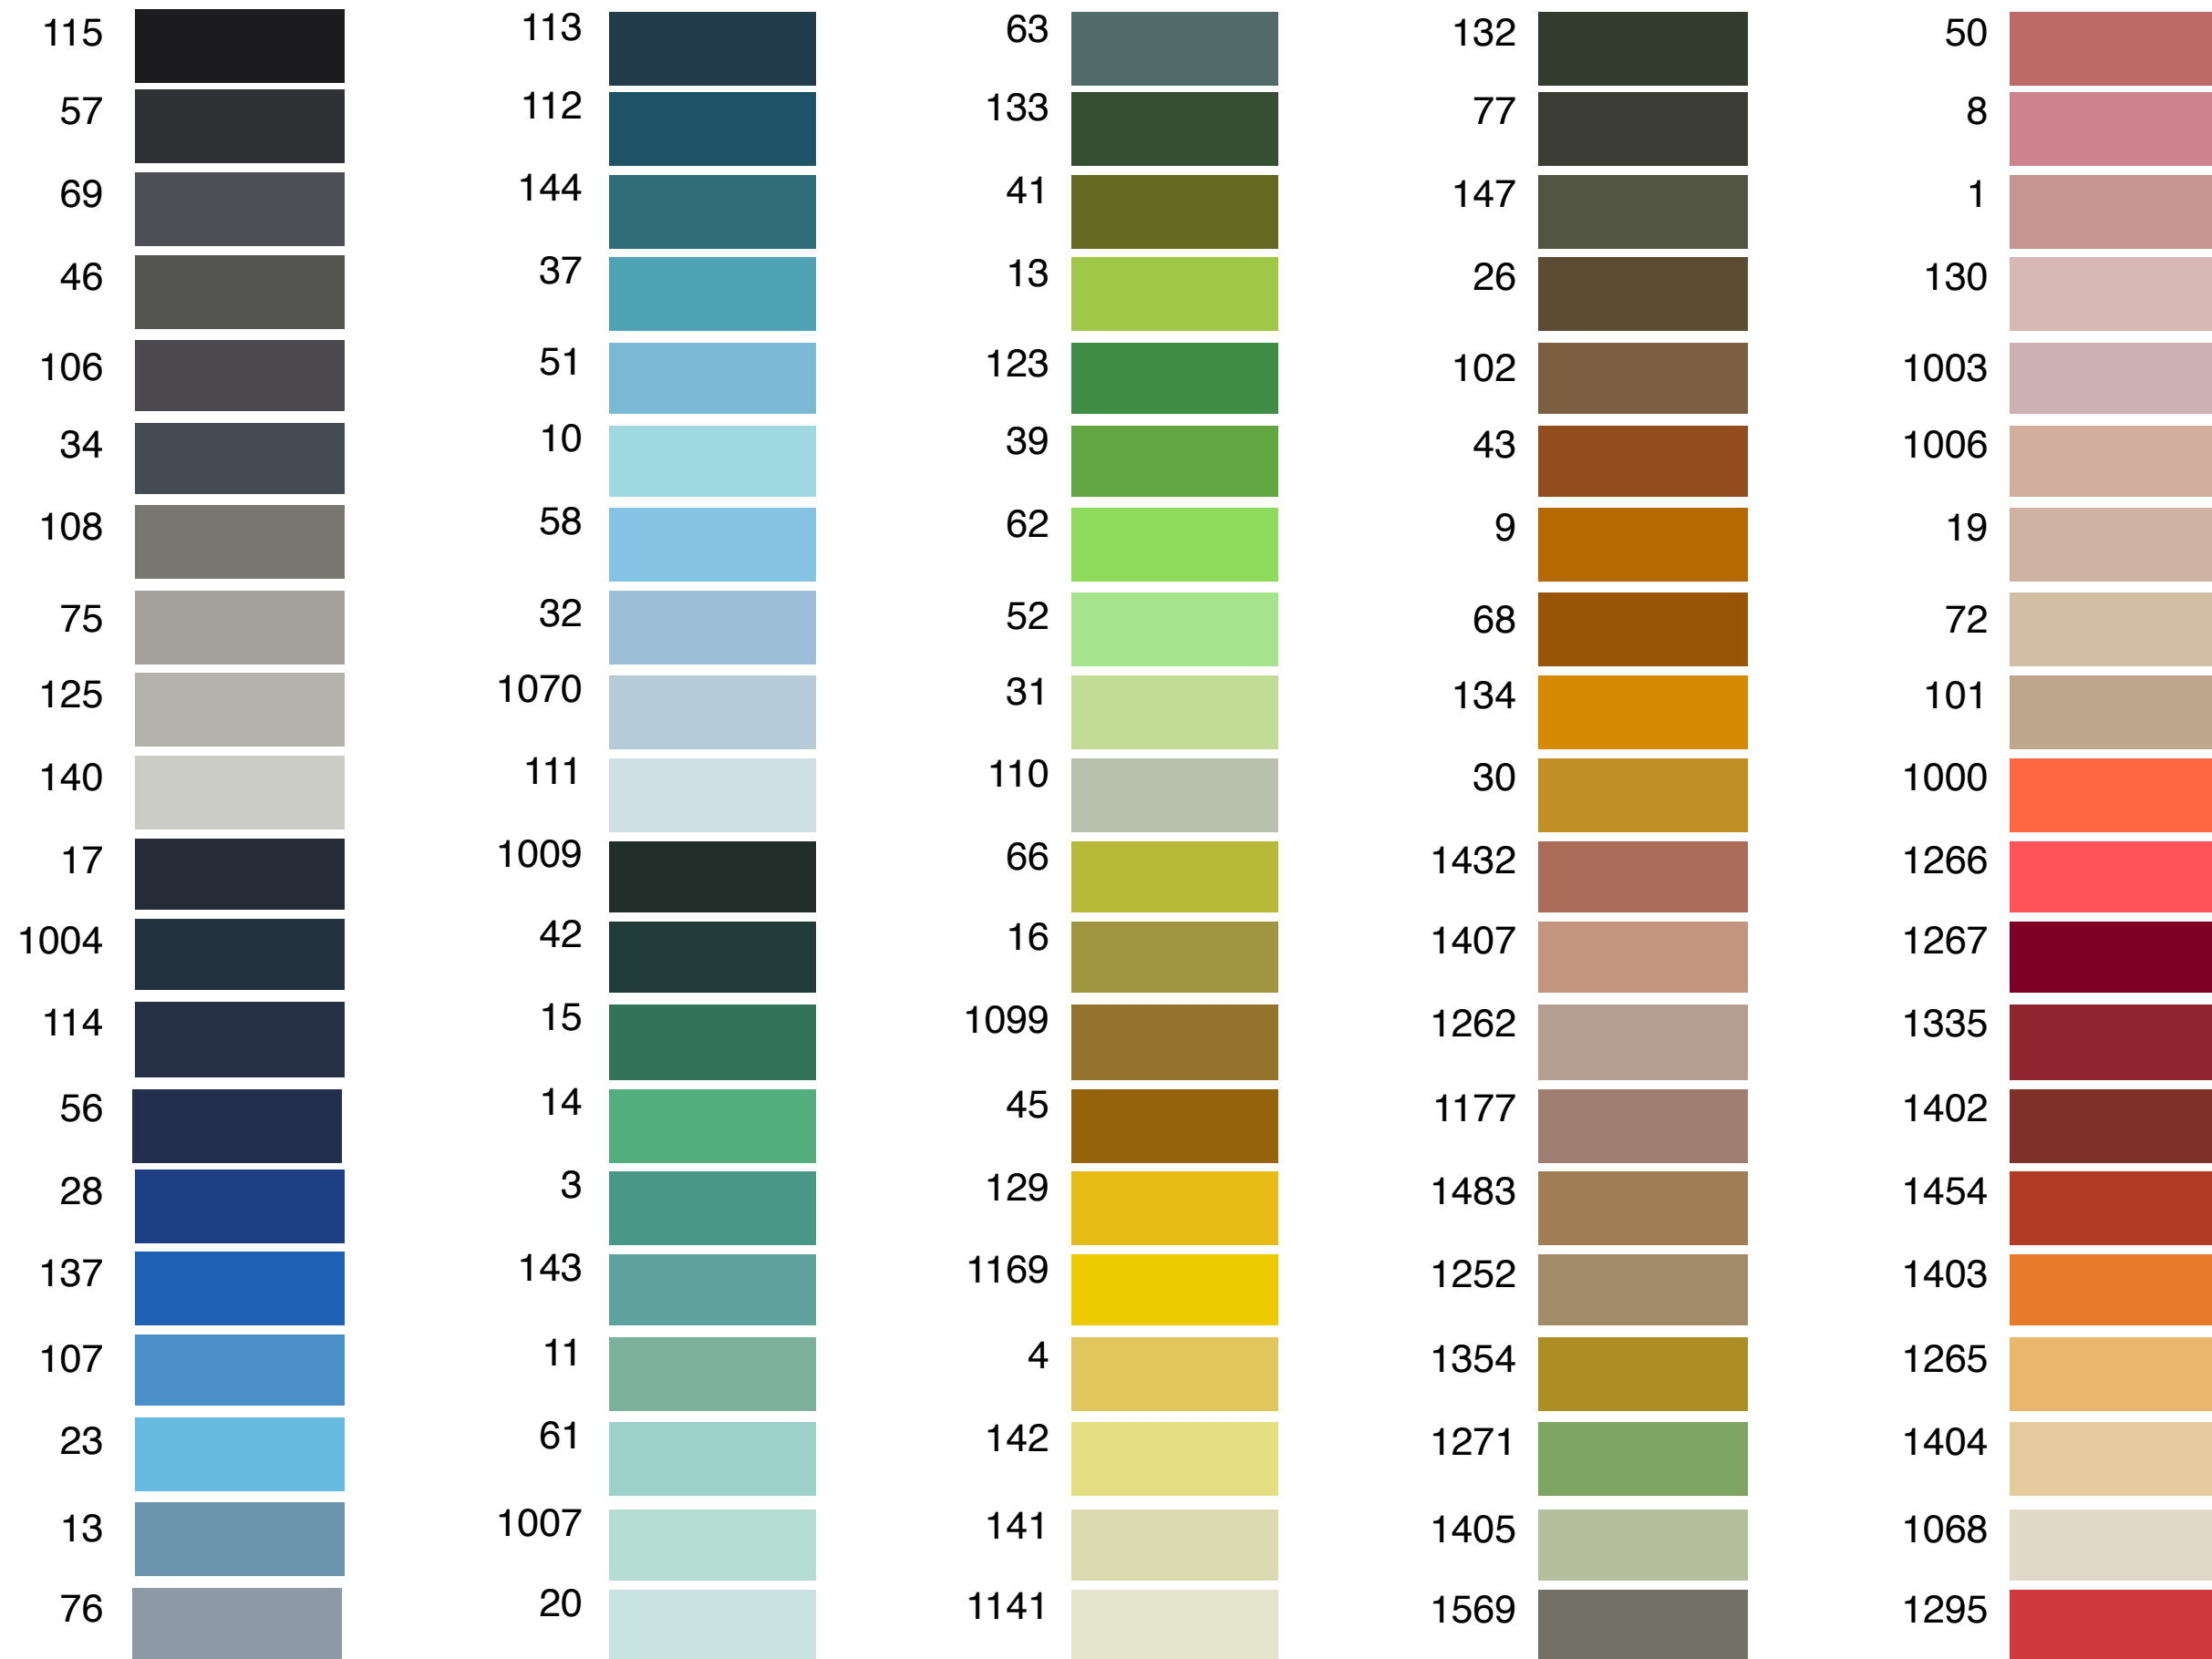

Tirsolinhas

PALETE DE CORES

LINHAS PARA INDÚSTRIA DE CONFECÇÃO E USO DOMÉSTICO

POLYESTER TEXTURIZADO

LINHAS PARA INDÚSTRIA DE CONFECÇÃO E USO DOMÉSTICO

LINHAS PARA INDÚSTRIA DE CONFECÇÃO E USO DOMÉSTICO

POLYESTER TEXTURIZADO

POLYESTER TEXTURIZADO

121		40		35		1094	
65		33		36		47	
27		131		5		105	
122		70		67		103	
120		18		29		104	
21		12		38		127	
48		73		146		139	
100		60		7		71	
128		145		54		109	
59		135		6		22	
117		1253		1548		1134	
25		1250		1418		2	
116		1406		1390		126	
55		1181		1241		1001	
24		1358		1492		64	
118		1545		1199		1036	
138		1567		1401		124	
119		162		1133		49	
44		1163		1269		53	
74		1365		1562		1083	