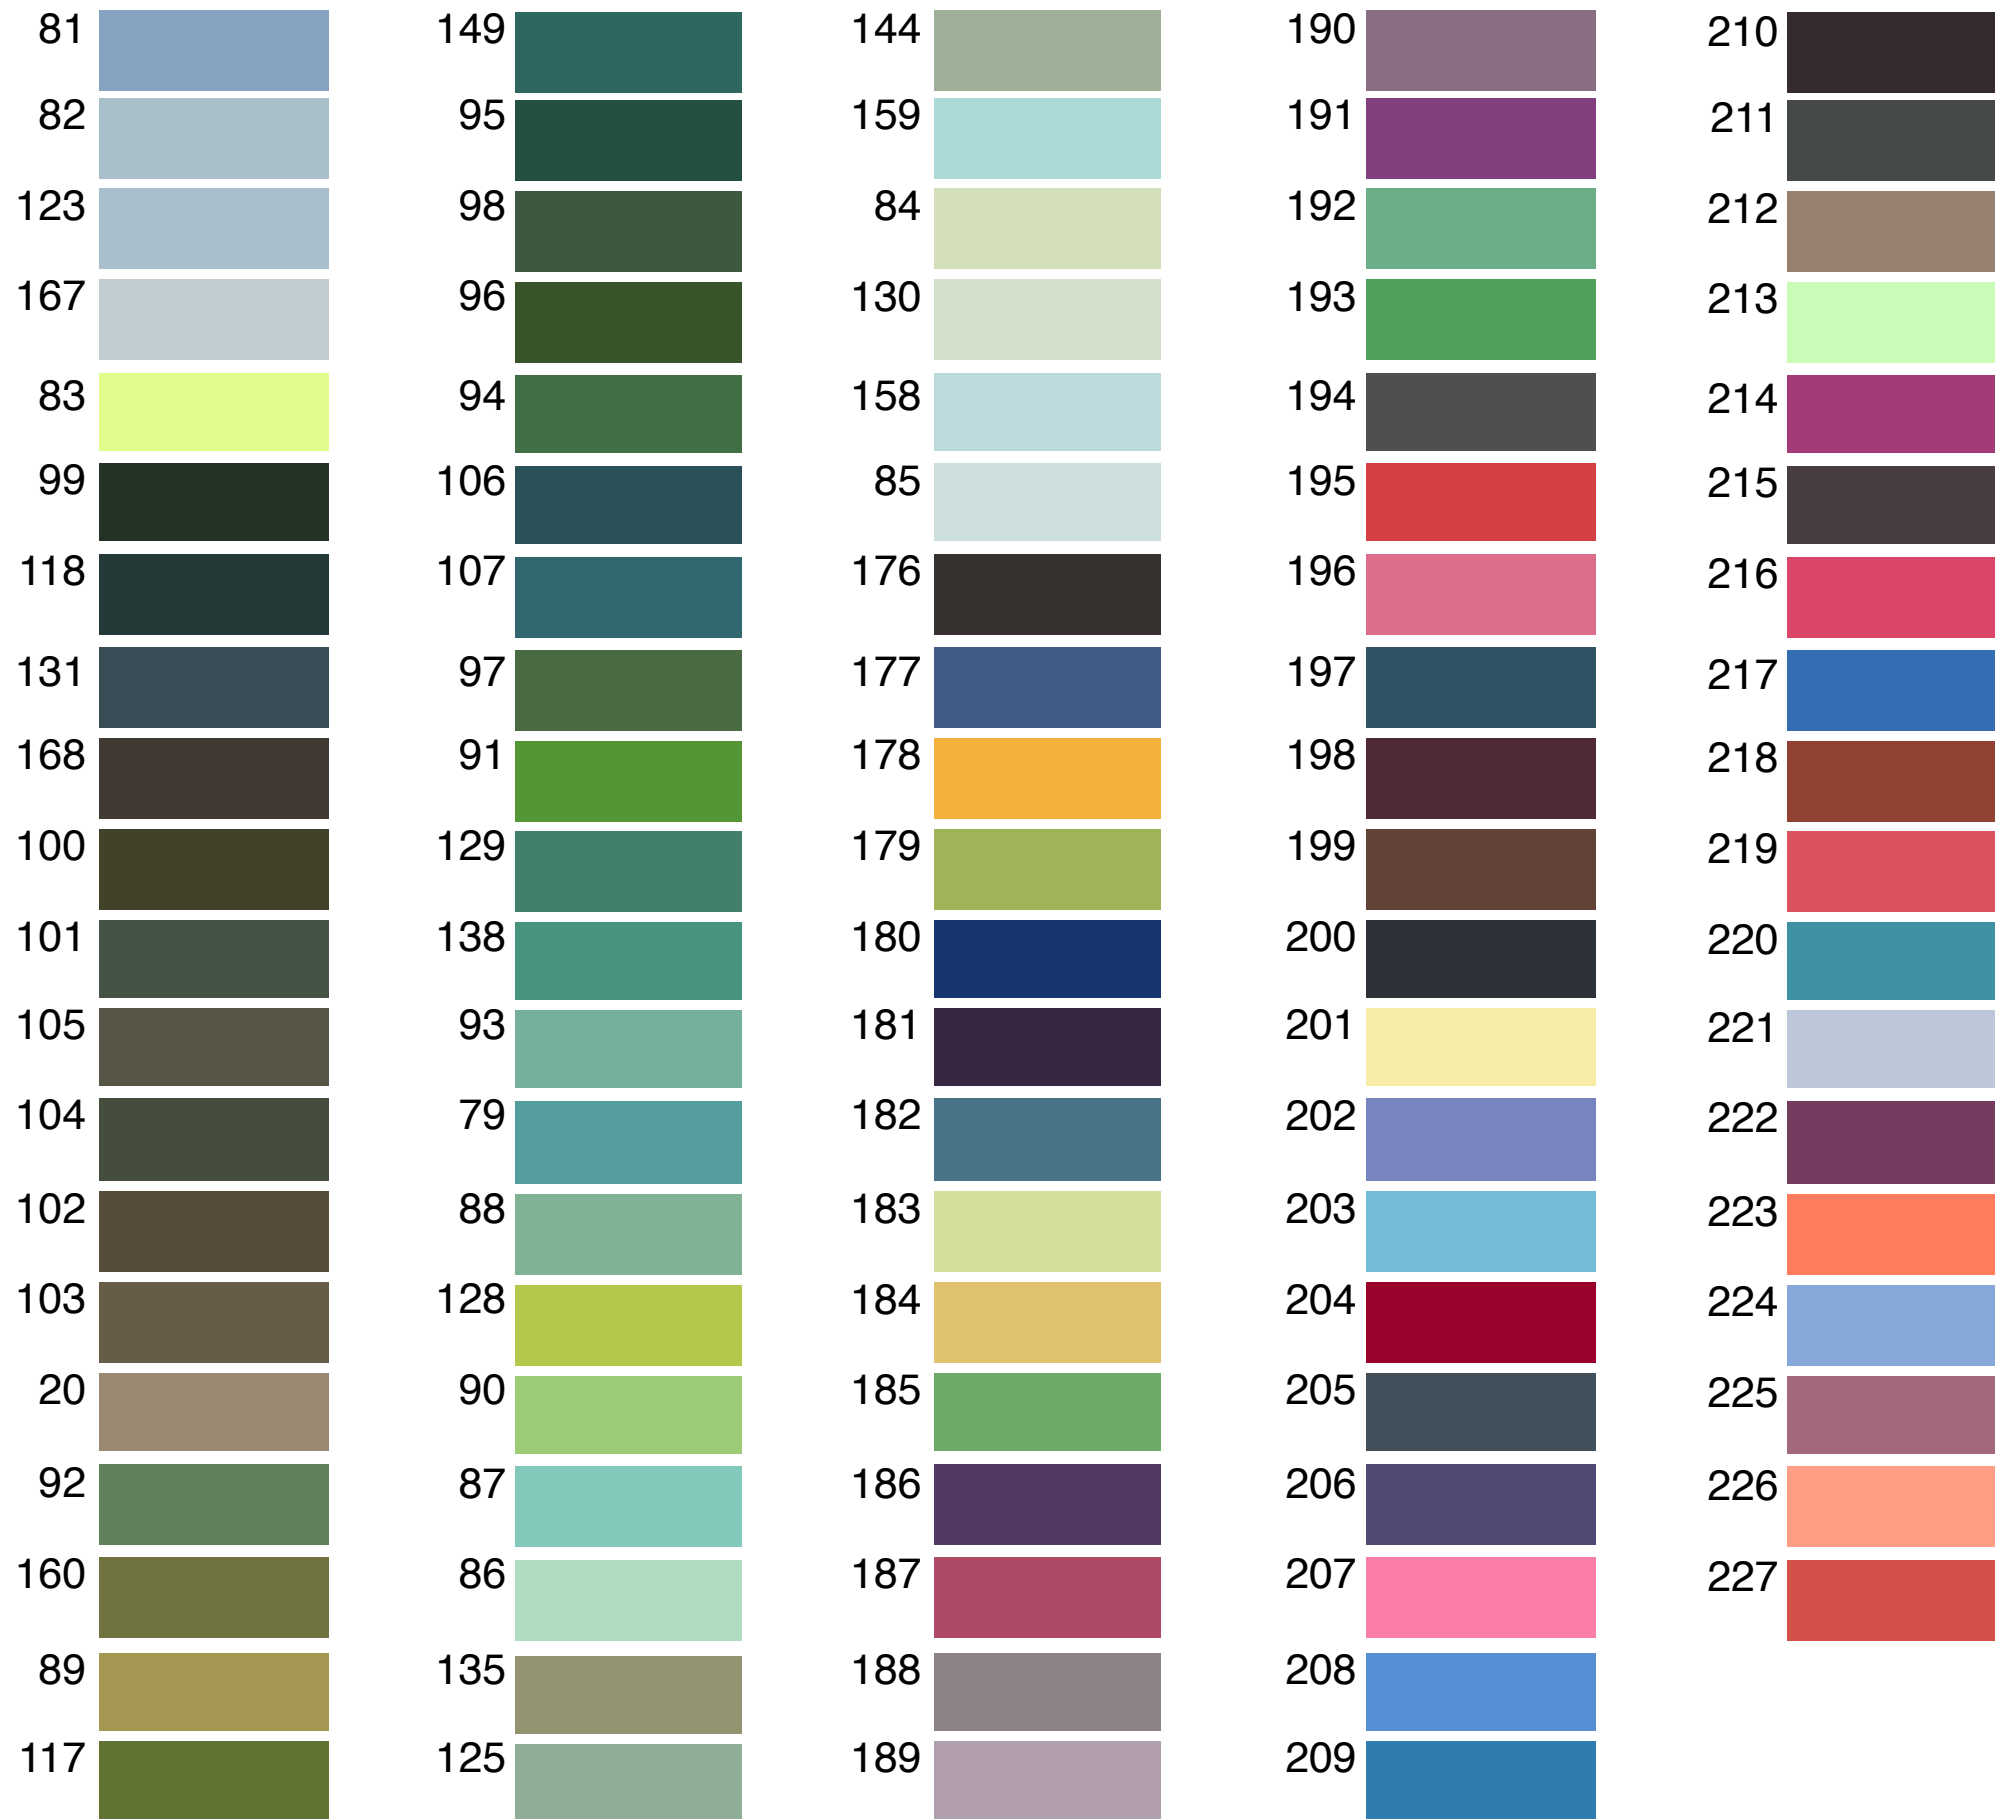

Tirsolinhas

PALETE DE CORES

LINHAS PARA INDÚSTRIA DE CONFECÇÃO E USO DOMÉSTICO

POLYESTER TEXTURIZADO

LINHAS PARA INDÚSTRIA DE CONFECÇÃO E USO DOMÉSTICO

LINHAS PARA INDÚSTRIA DE CONFECÇÃO E USO DOMÉSTICO

POLYESTER TEXTURIZADO

POLYESTER TEXTURIZADO

121		40		35		1094	
65		33		36		47	
27		131		5		105	
122		70		67		103	
120		18		29		104	
21		12		38		127	
48		73		146		139	
100		60		7		71	
128		145		54		109	
59		135		6		22	
117		1253		1548		1134	
25		1250		1418		2	
116		1406		1390		126	
55		1181		1241		1001	
24		1358		1492		64	
118		1545		1199		1036	
138		1567		1401		124	
119		162		1133		49	
44		1163		1269		53	
74		1365		1562		1083	